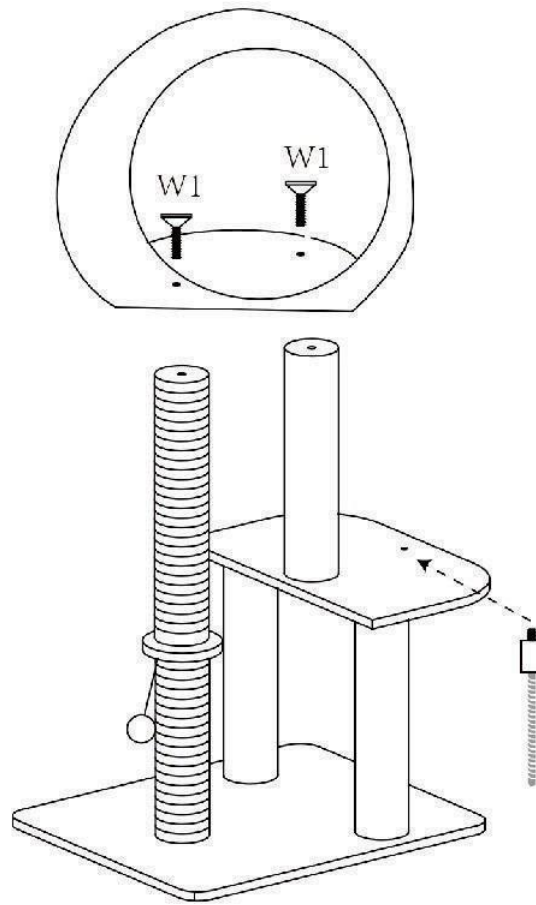

PawHut

INdha147_GL

D30-371_D30-371V80

LEIA E GUARDE AS INSTRUÇÕES PARA USO FUTURO

MANUAL DE INSTRUÇÕES

US

001-877-644-9366
customerservice@aosom.com

CA